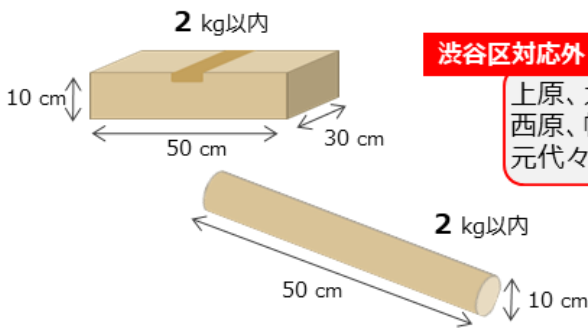

2020年4月1日からの荷物サイズと配送エリア

○自転車便

新宿区対応外

赤城下町、赤城元町、市谷山伏町、榎町、大久保、改代町、上落合、喜久井町、北新宿、北山代町、細工町、下落合、白銀町、新小川町、水道町、高田馬場、笹笥町、築地町、筑土八幡町、天神町、戸塚町、戸山、中井、中落合、中里町、西落合、西五軒町、西早稲田、原町、馬場下町、東榎町、東五軒町、百人町、弁天町、南榎町、山吹町、矢来町、横寺町、早稲田鶴巻町、早稲田町、早稲田南町

※対応外エリアの配送に関しましては、**3時間便、特急便**のご利用をご検討ください

渋谷区対応外

上原、大山町、笹塚、富ヶ谷、西原、幡ヶ谷、初台、本町、元代々木町