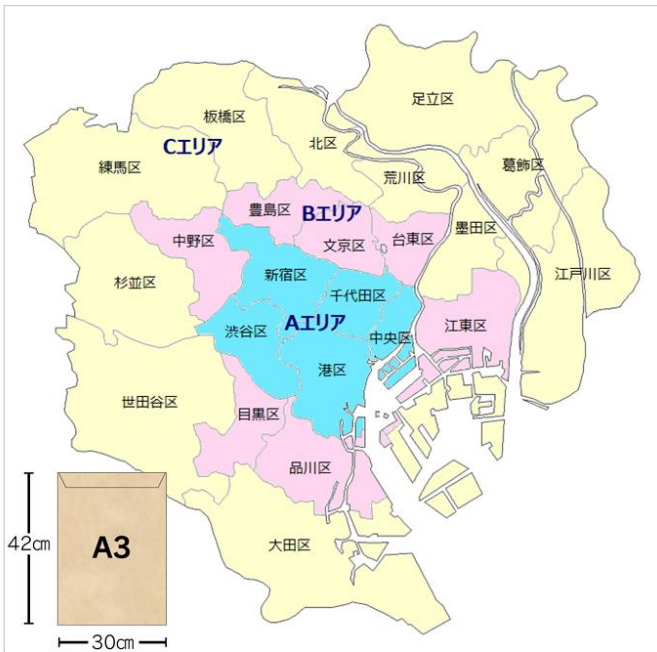

※対応外エリアの配送に関しましては、**3時間便、特急便**のご利用をご検討ください

渋谷区対応外

上原、大山町、笹塚、富ヶ谷、西原、幡ヶ谷、初台、本町、元代々木町

台場対応外

○3時間便

エリアへのお届けは4時間以内

※封筒の厚さは5cm以内

○5時間便